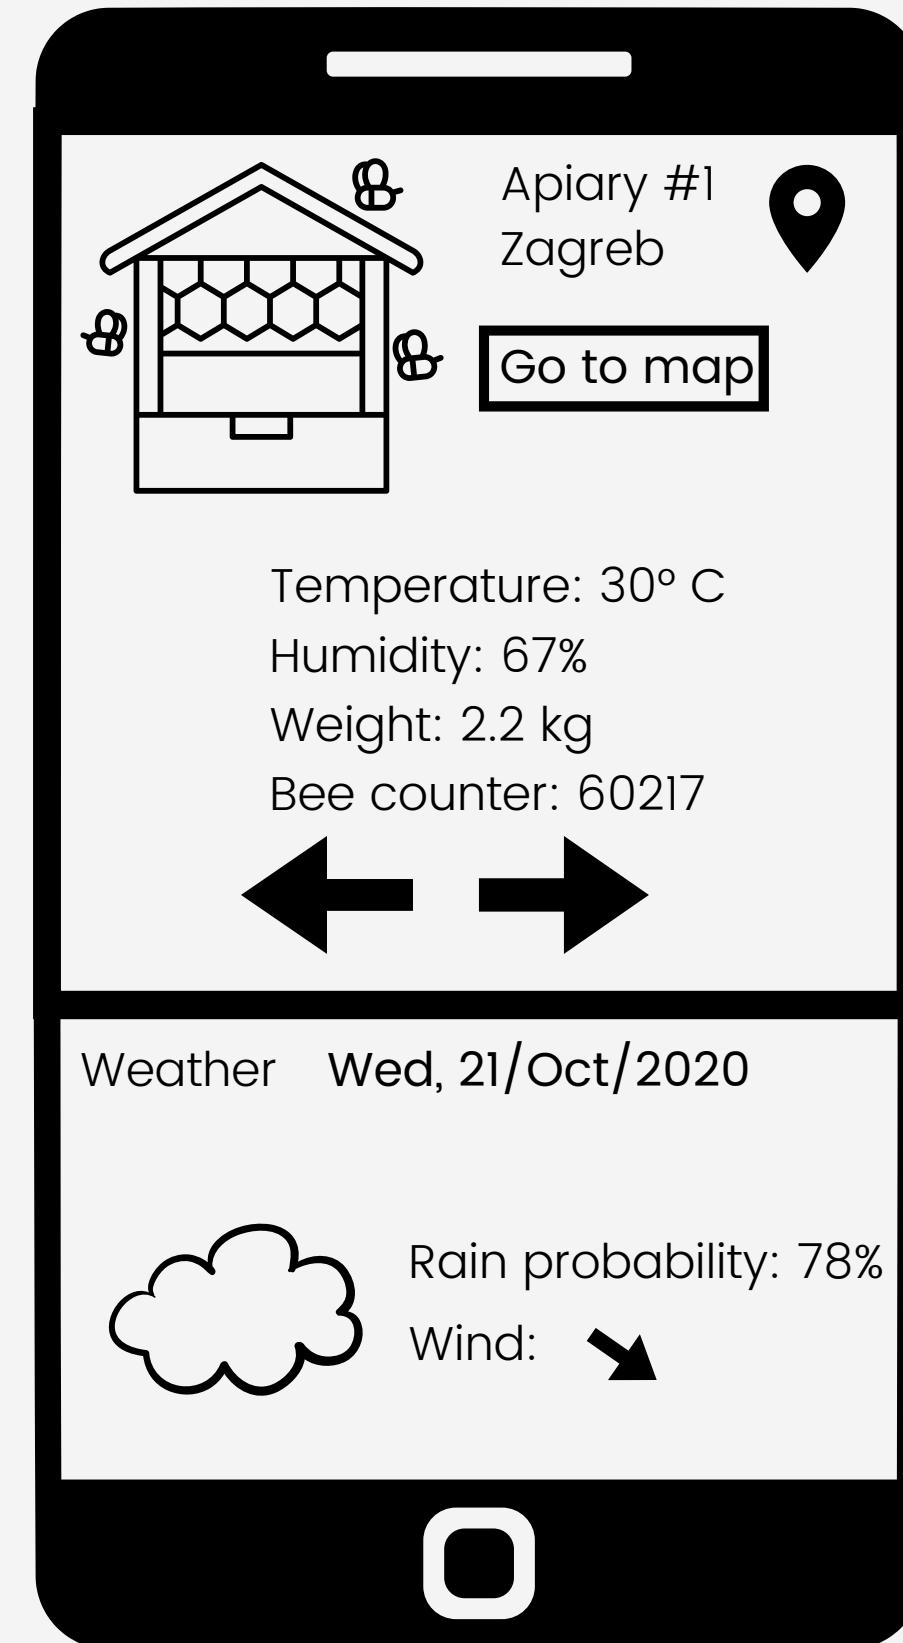

Cilj projekta

- Pčelarstvo vođeno podacima
- Korištenje satelitskih i IoT podataka
- Web aplikacija
- Obuhvaćanje svih regija u RH zbog bolje generalizacije modela strojnog učenja
- U konačnici: digitalizacija pčelarstva